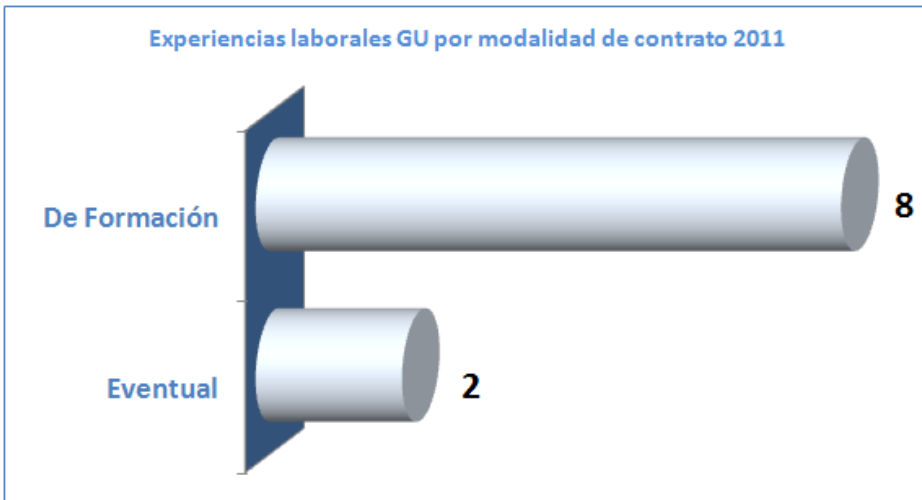

JORNADA "MENAs EN GUADALAJARA"

Una aproximación a la Realidad de los Menores Extranjeros No Acompañados en la Provincia de Guadalajara