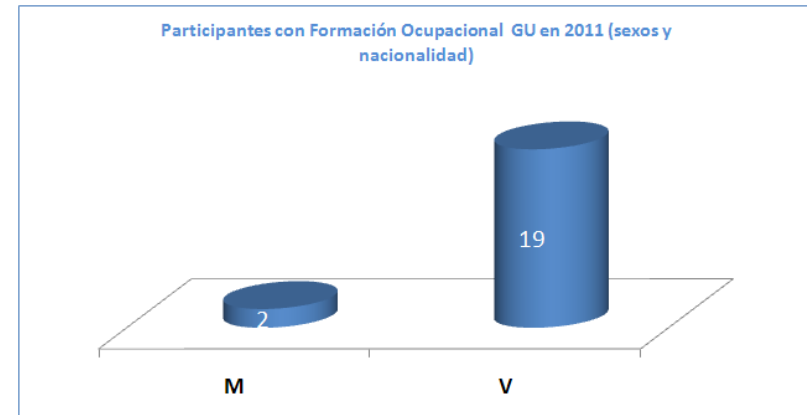

JORNADA "MENAs EN GUADALAJARA"

Una aproximación a la Realidad de los Menores Extranjeros No Acompañados en la Provincia de Guadalajara